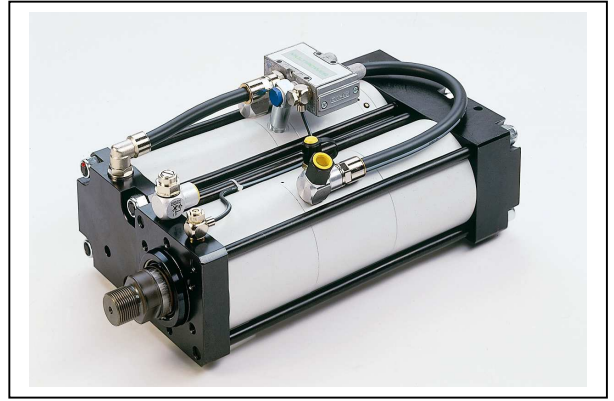

MULTIPOWER

type: U
 size: 10 kN (rated force)
 power stroke: up to 24 mm (1")

- ① flow control throttle D1
- ② high pressure connection
- ③ oil refill connection
- ④ throttle D2
- ⑤ „begin power stroke“
- ⑥ air connection at valve V2

version	POWER STROKE LENGTH in mm	total stroke length in mm													
		32	50	100	150	200	250	300	350						
10-bar-version	6														
	8														
	12	299	296	299	296	312	309	399	322	499	335	599	348		
	20	371	368	371	368	384	381	399	394	499	407	599	420		
	24														
8-bar-version	3														
	6														
	8														
	10														
	12														
6-bar-version	3														
	6	291	288	291	288	312	309	399	330	499	351	599	372		
	8														
	10														
	12	375	372	375	372	396	393	417	414	499	435	599	456		