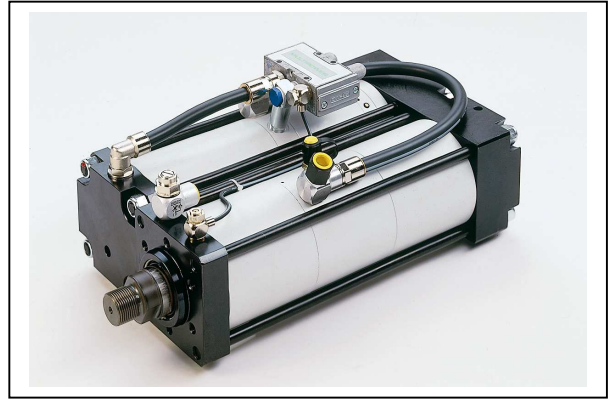

# MULTIPOWER

type: U  
 size: 150 kN (rated force)  
 power stroke: up to 28 mm (1")

- ① flow control throttle D1
- ② high pressure connection
- ③ oil refill connection
- ④ throttle D2
- ⑤ „begin power stroke“
- ⑥ air connection at valve V2

Version	Power Stroke Length in mm	Total Length in mm															
		20	22	24	26	28	20	22	24	26	28	20	22	24	26	28	
10-bar-version	20																
	22	749	714	749	714	784	749	819	784	854	819	889	854	924	889	959	924
	24																
	26																
	28																
8-bar-version	20																
	22																
	24																
	26																
	28																
6-bar-version	20			939	904	984	949	1029	994	1074	1039	1119	1084	1164	1129	1209	1174
	22																
	24			1039	1004	1084	1049	1129	1094	1174	1139	1219	1184	1264	1229	1309	1274
	26																
	28																