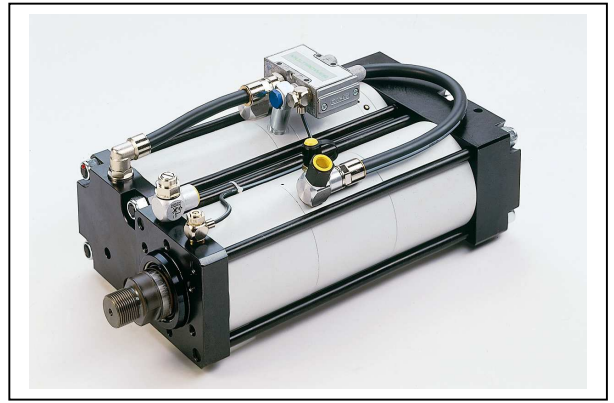

MULTIPOWER

type: U
 size: 300 kN (rated force)
 power stroke: up to 12 mm (1/2")

- ① flow control throttle D1
- ② high pressure connection
- ③ oil refill connection
- ④ throttle D2
- ⑤ „begin power stroke”
- ⑥ air connection at valve V2

stroke independent values in mm:

Af7	B(1)	B2	C	D	E	Ø H	K	L	M	N	P	Q
100	175	-	6 x M20x30	132	13	56	42	M39x2	35	50	85	354

stroke dependent total length – measurement F:

total stroke length in mm															
32		50		100		150		200		250		300		350	
F	G	F	G	F	G	F	G	F	G	F	G	F	G	F	G
8															

Version	Power Stroke Length in mm	Total Length in mm																
		3	6	8	10	12	3	6	8	10	12	3	6	8	10	12		
10-bar-version	3																	
	6																	
	8																	
	10																	
	12																	
8-bar-version	3				649	614	718	683	782	747	851	816	915	880	979	944	1043	1008
	6				781	746	850	815	914	879	983	948	1047	1012	1111	1076	1175	1140
	8																	
	10																	
	12				1045	1010	1114	1079	1178	1143	1247	1212	1311	1276	1375	1340	1439	1404
6-bar-version	3				705	670	790	755	870	835	955	920	1035	1000	1115	1080	1195	1160
	6				855	820	940	905	1020	985	1105	1070	1185	1150	1265	1230	1345	1310
	8																	
	10																	
	12																	