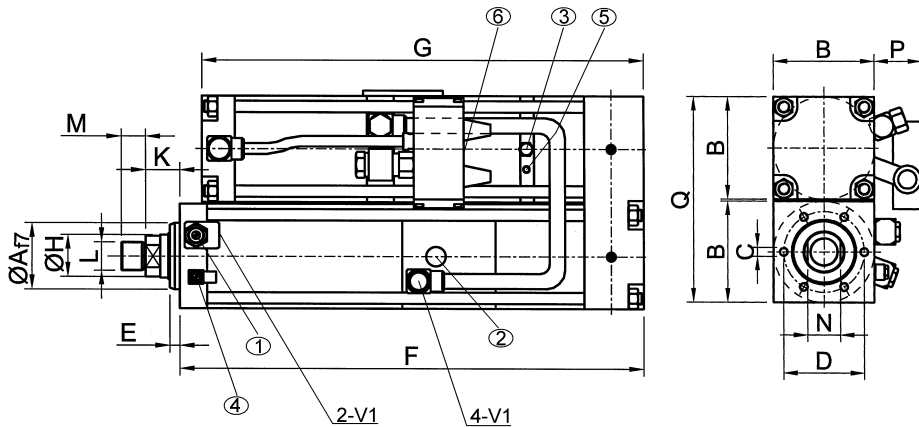

MULTIPOWER

type: U
 size: 300 kN (rated force)
 power stroke: up to 12 mm (1/2")

- ① flow control throttle D1
- ② high pressure connection
- ③ oil refill connection
- ④ throttle D2
- ⑤ „begin power stroke”
- ⑥ air connection at valve V2

stroke independent values in mm:

Af7	B(1)	B2	C	D	E	Ø H	K	L	M	N	P	Q
100	175	-	6 x M20x30	132	13	56	42	M39x2	35	50	85	354

stroke dependent total length – measurement F:

total stroke length in mm															
32		50		100		150		200		250		300		350	
F	G	F	G	F	G	F	G	F	G	F	G	F	G	F	G
8															

Version	Power Stroke Length in mm	Total Length in mm																
		3	6	8	10	12	3	6	8	10	12	3	6	8	10	12		
10-bar-version	3																	
	6																	
	8																	
	10																	
	12																	
8-bar-version	3				649	614	718	683	782	747	851	816	915	880	979	944	1043	1008
	6				781	746	850	815	914	879	983	948	1047	1012	1111	1076	1175	1140
	8																	
	10																	
	12				1045	1010	1114	1079	1178	1143	1247	1212	1311	1276	1375	1340	1439	1404
6-bar-version	3				705	670	790	755	870	835	955	920	1035	1000	1115	1080	1195	1160
	6				855	820	940	905	1020	985	1105	1070	1185	1150	1265	1230	1345	1310
	8																	
	10																	
	12																	

Other stroke lengths on request.

Subject to technical modifications without notice (version 08/2004)